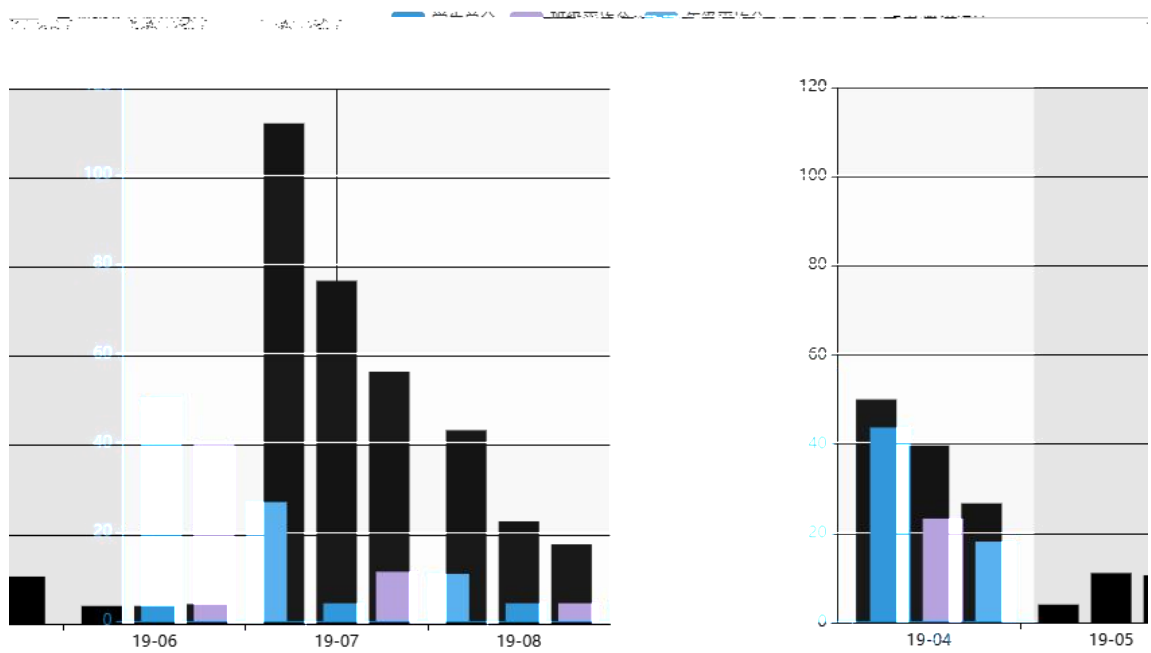

数据分析与其他操作

一、综评数据分析

“素质模块分布图”

“月度走势图”

综评排名图

二、我的成绩

“我的成绩”

三、查看综评报告单